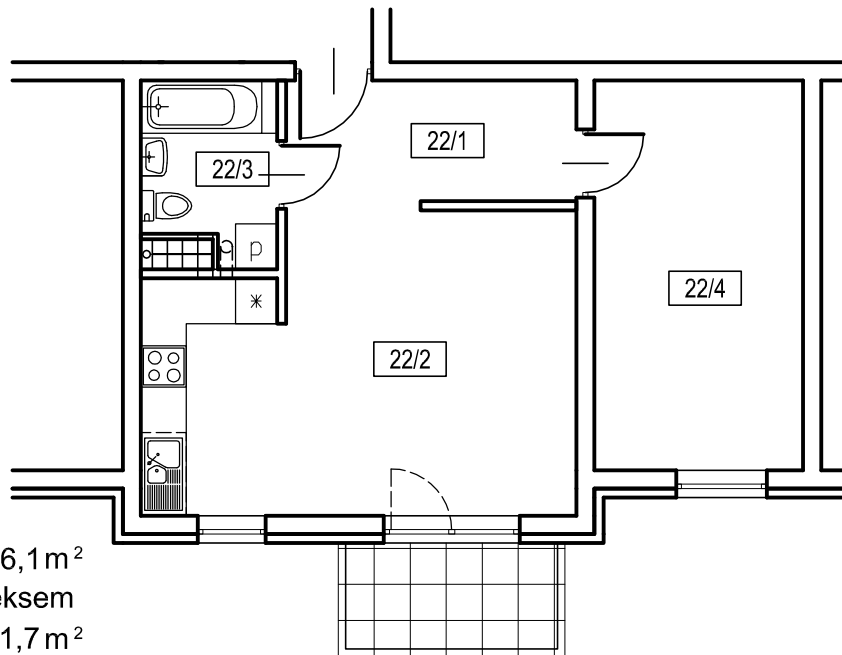

OSIEDLE SIENKIEWICZA
Pruszcz Gdański
BUDYNEK nr 2

22/1 korytarz	6,1m ²
22/2 pokój dzienny z aneksem kuchennym	21,7m ²
22/3 łazienka	4,0m ²
22/4 pokój	14,2m ²

2 PIĘTRO

MIESZKANIE NR 22

powierzchnia użytkowa	46,0m ²
powierzchnia balkonu	4,5m ²